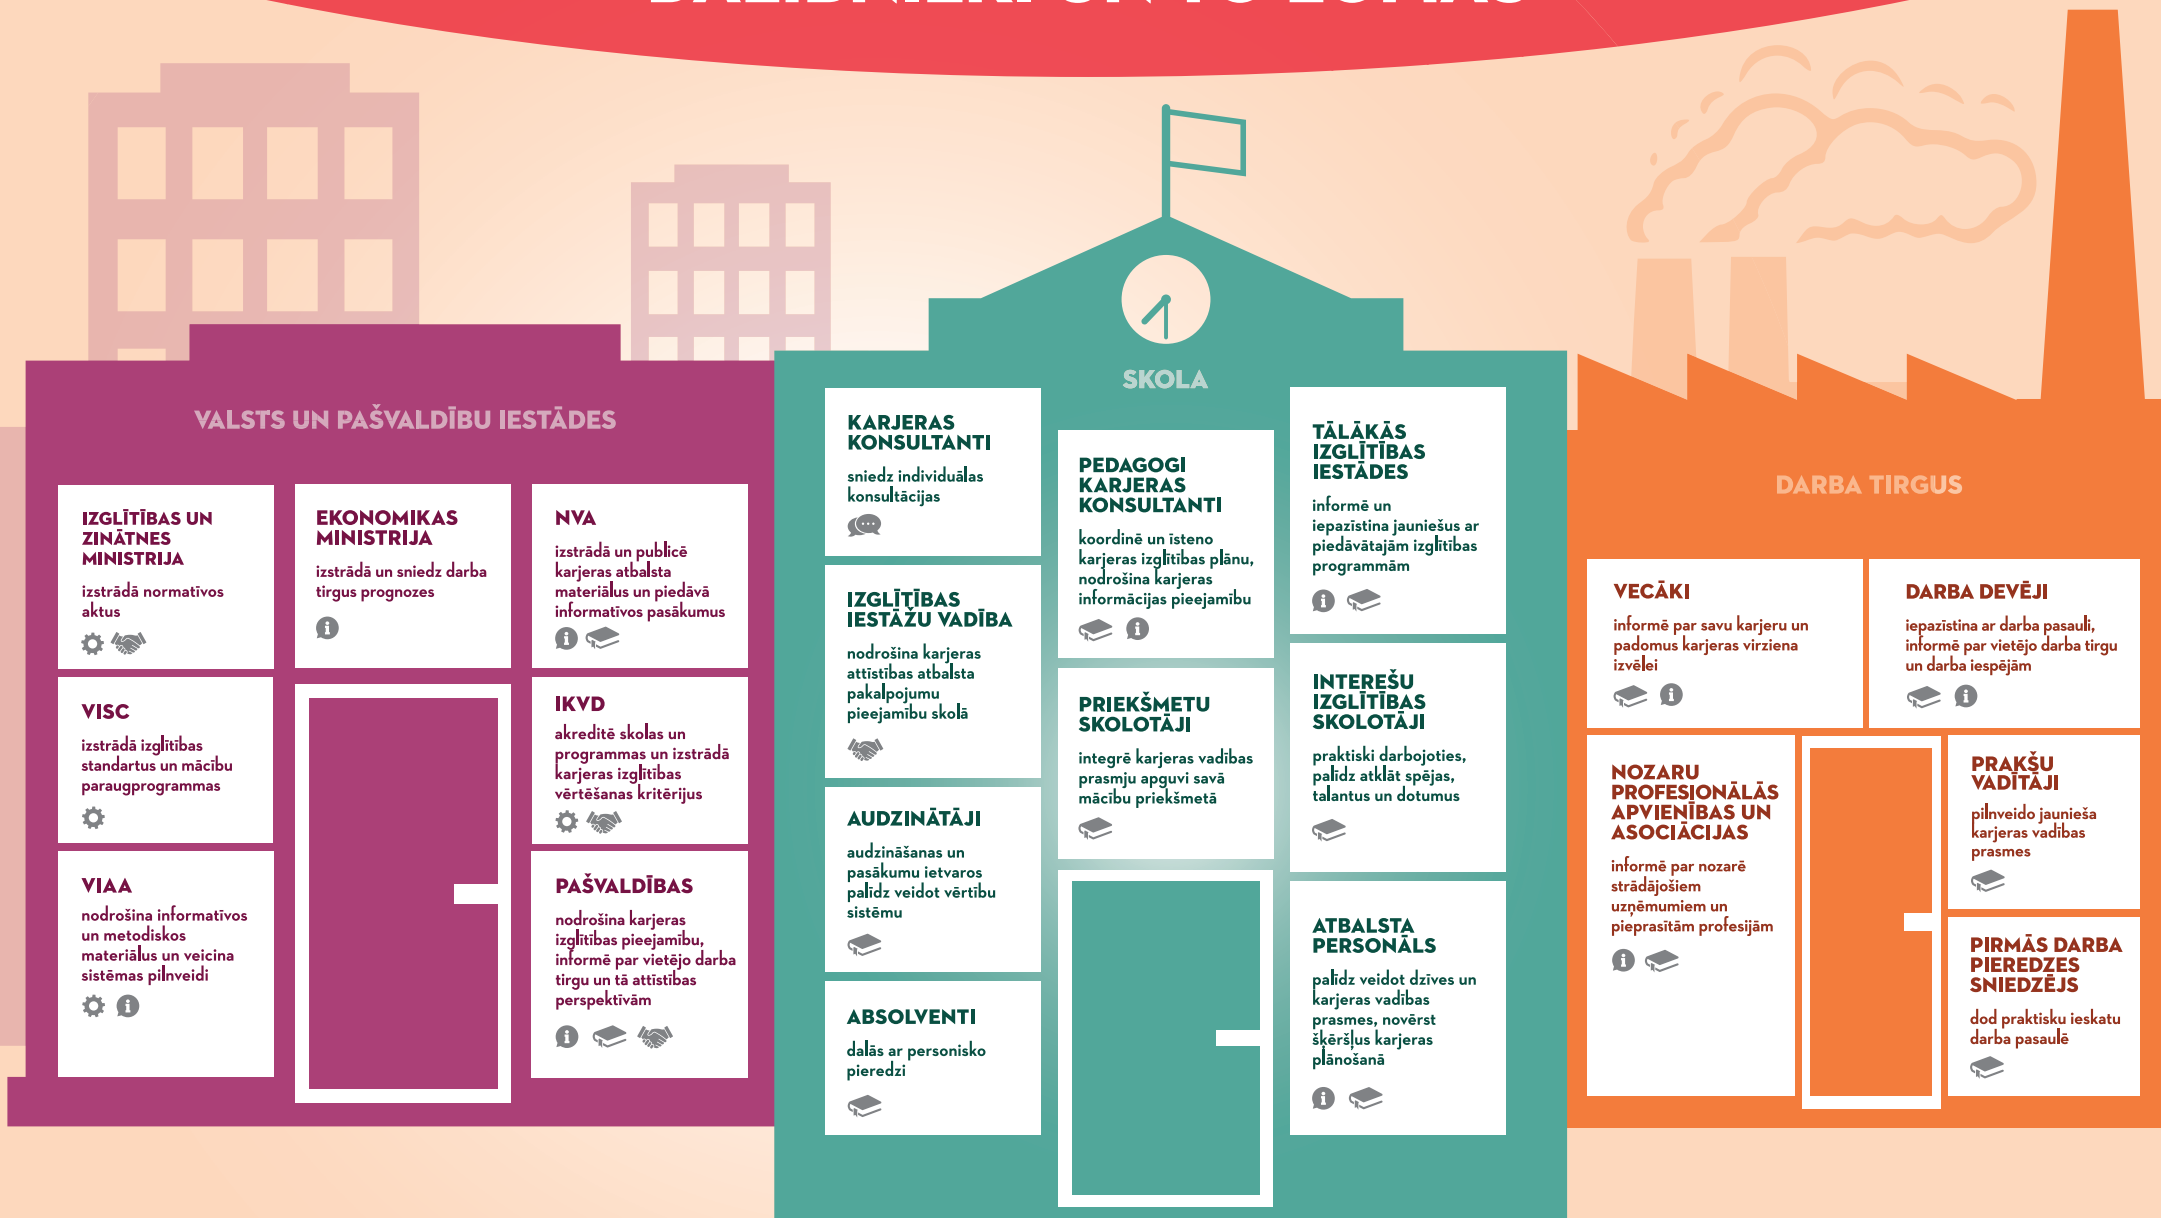

KARJERAS ATTĪSTĪBAS ATBALSTA SISTĒMAS DALĪBNIEKI UN TO LOMAS

PEDAGOGA KARJERAS KONSULTANTA SADARBĪBAS PARTNERI

Valsts izglītības
attīstības aģentūra